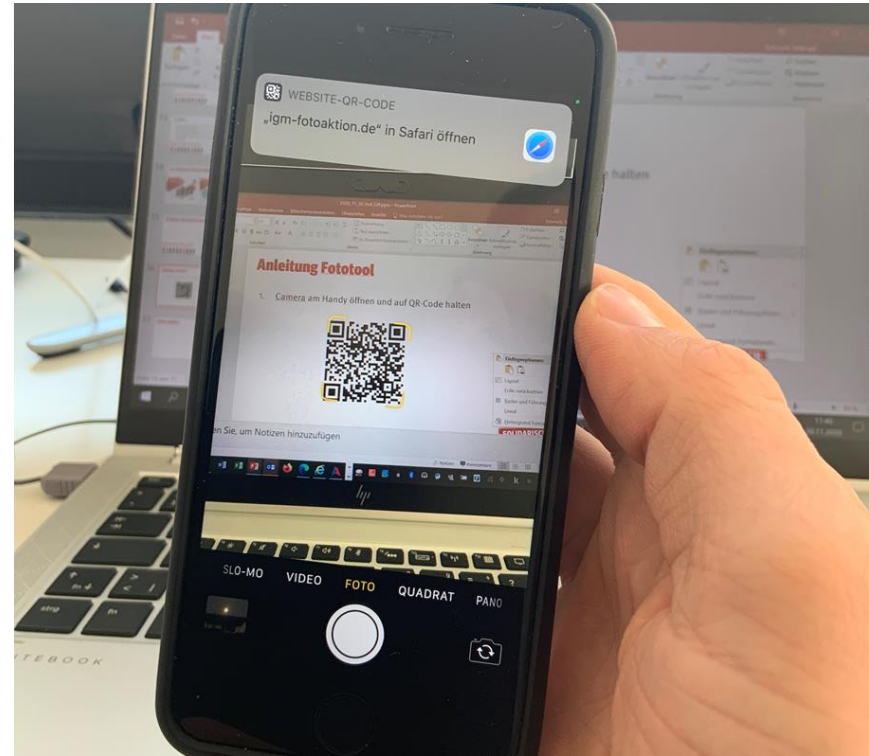

Anleitung Fototool

1. Camera am Handy öffnen und auf QR-Code halten

2. Link Öffnen

Anleitung Fototool

SOLIDARISCH IN DIE OFFENSIVE

Darum geht es: Die Tariffbewegung stellt uns vor besondere Herausforderungen. Die ersten Verhandlungen im Bezirk Mitte finden am 17. und 18. Dezember statt.

Diese wollen wir mit einer digitale Menschenkette begleiten.

Beteilige dich und sei dabei!

Wähle im Drop-down-Menü Deine IG Metall-Geschäftsstelle aus.

 **GESCHÄFTSSTELLEN** ▼

Wenn du Deine Geschäftsstelle nicht kennst, kannst du sie in der [Geschäftsstellen-Suche](#) finden.